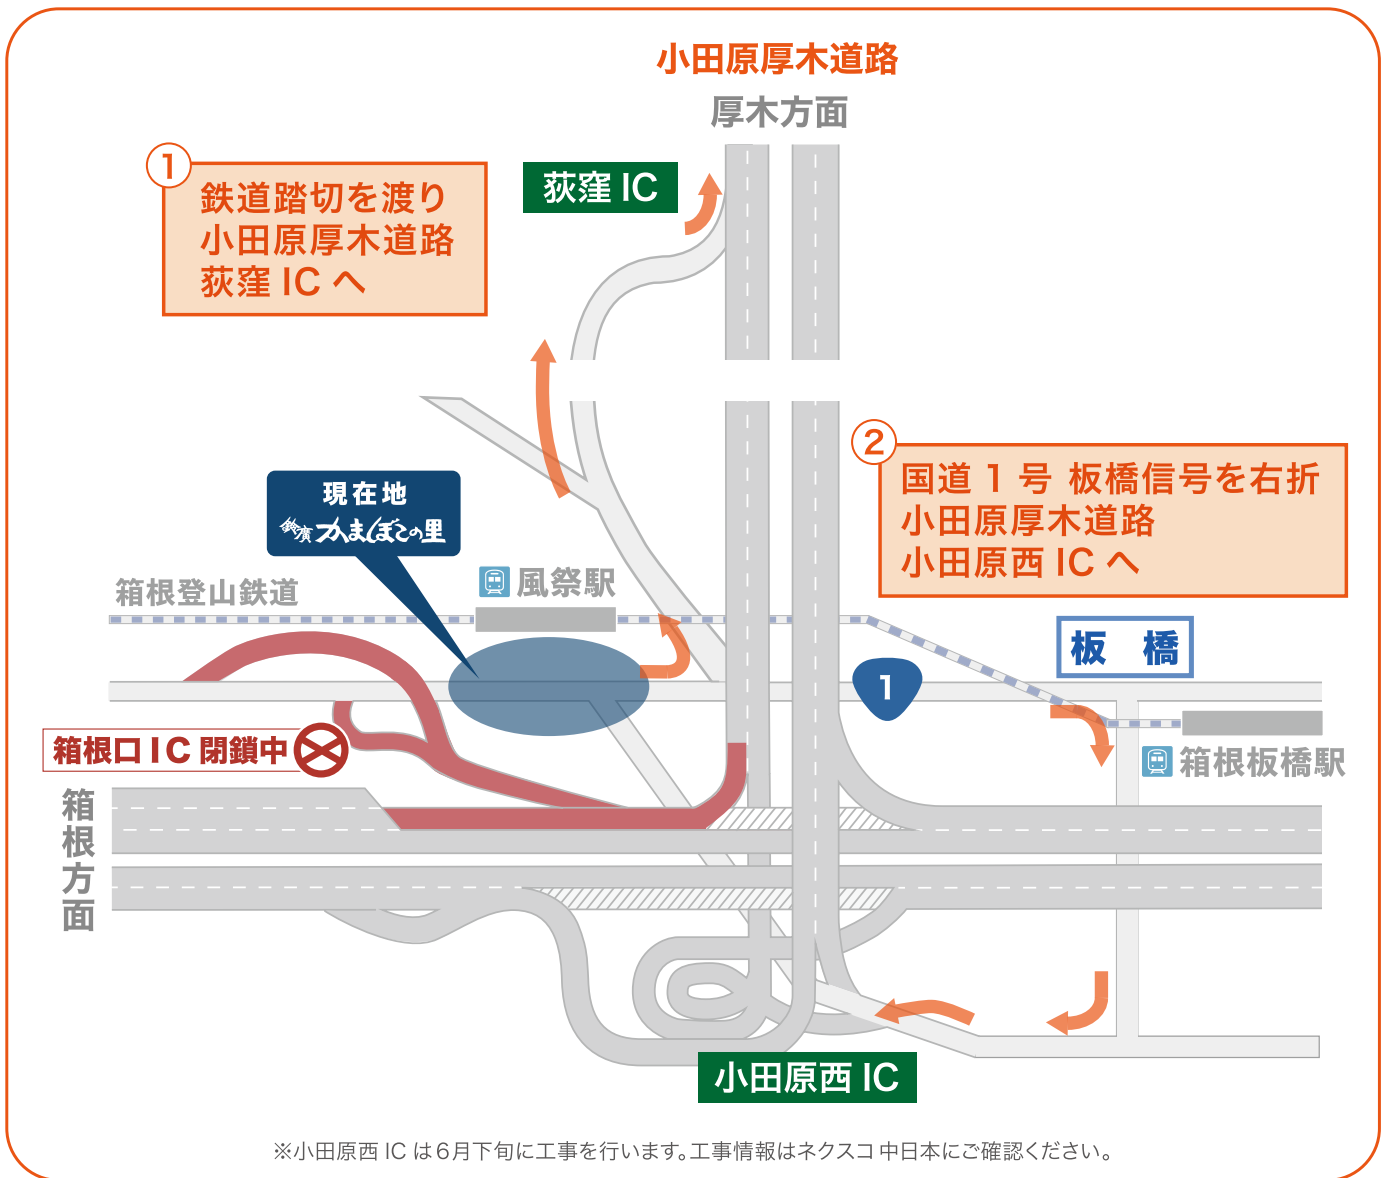

東京方面へ 小田原厚木道路でお帰りのお客様

- ① 国道1号 → 小田原厚木道路 荻窪 IC から。
- ② 国道1号 → 小田原厚木道路 小田原西 IC から。

東京方面へ 西湘バイパスでお帰りのお客様

国道1号 → 西湘バイパス 早川 IC へ。